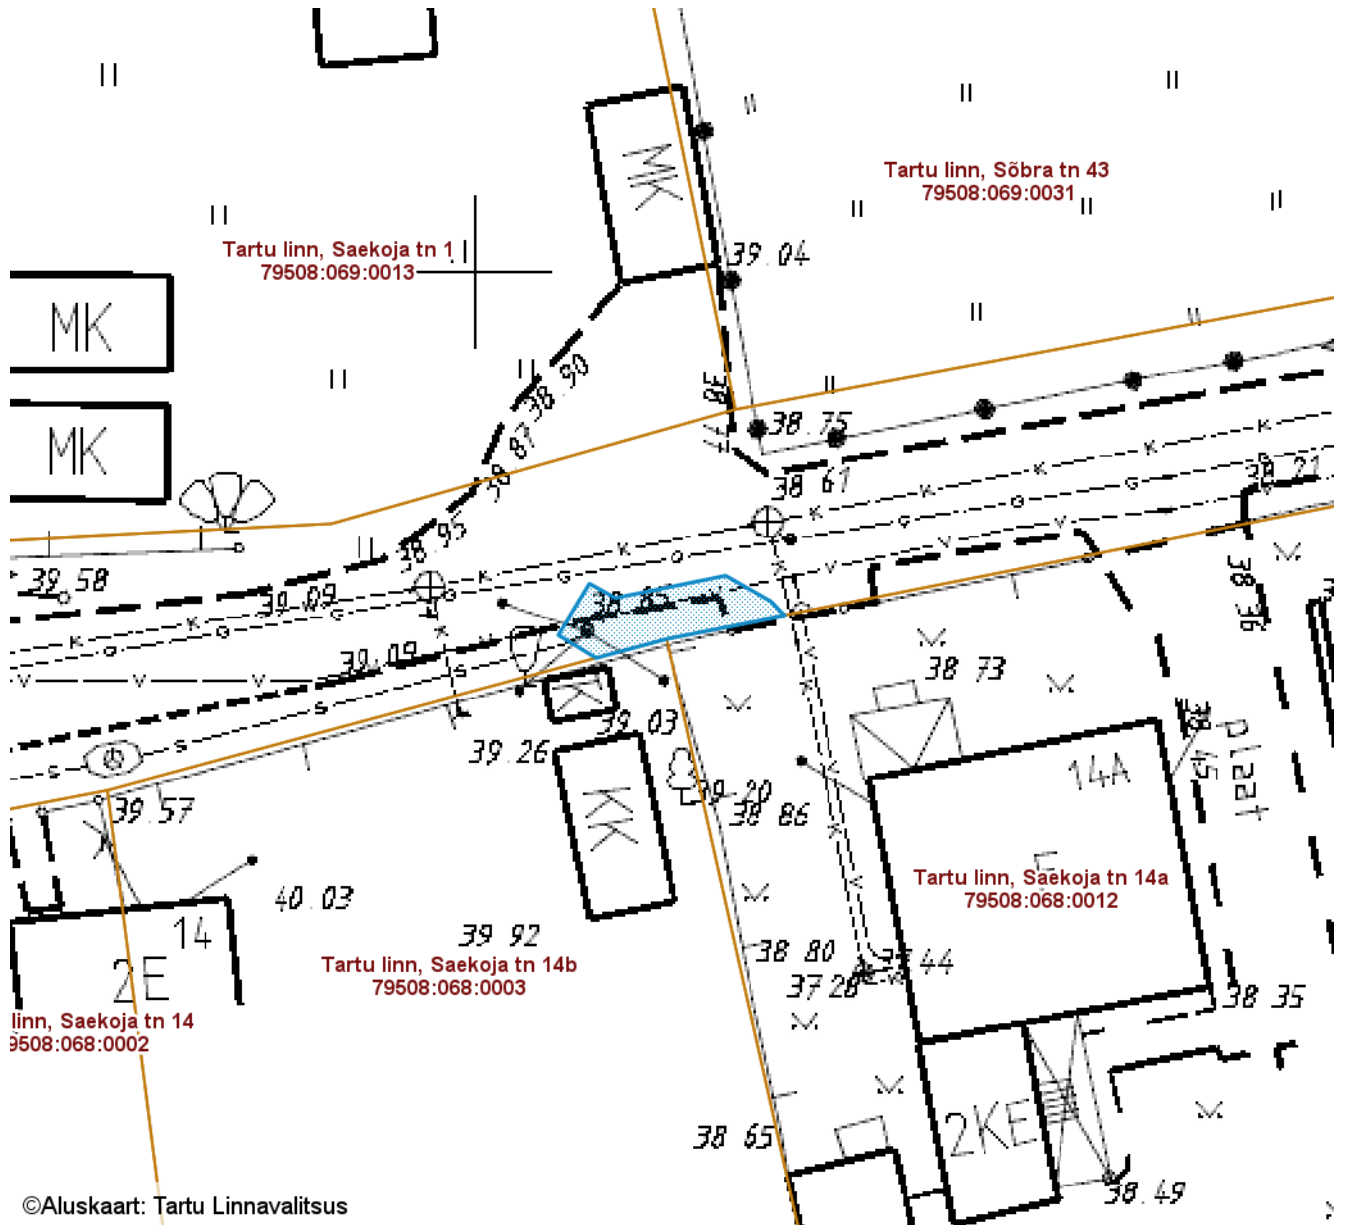

SUNDVALDUSE ALA ASENDIPLAAN

Tartu maakond, Tartu linn, Tartu linn, Saekoja tänav T1 (79508:069:0024)

M 1 : 250

— Sundvalduse ala 11 m²
(Sideehitis)

Sundvalduse ala koordinaadid

Nr	X	Y
1	6472438.59	660410.24
2	6472437.82	660406.35
3	6472437.19	660404.02
4	6472437.95	660402.77
5	6472439.64	660403.80
6	6472439.17	660404.66
7	6472439.91	660408.30
8	6472439.05	660409.80